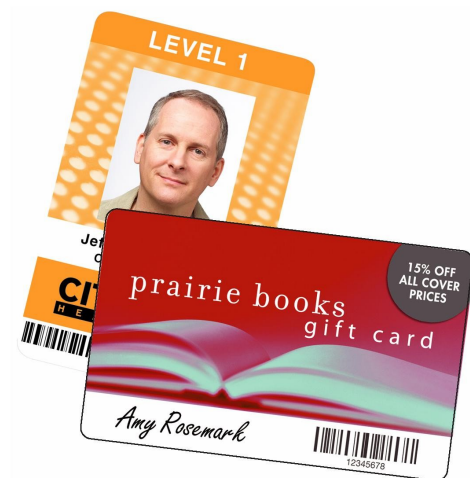

Produktivita a variabilita

Pro tiskárnu CP60 Plus hovoří její vysoká produktivita tisku. Při jednostranném tisku potiskne plnobarevně až 190 karet za hodinu a při oboustranném tisku až 155 karet za hodinu. U monochromatického tisku je možné dosáhnout rychlosti až 1000 karet za hodinu. Tyto hodnoty ji řadí k nejrychlejším stolním tiskárnám na trhu. Tiskárna CP60 Plus je vysoce variabilním zařízením se širokou škálou možností. Je možné ji rozšířit o několik modulů pro personalizaci čipových kontaktních

a bezkontaktních karet. Dalšími moduly je modul pro kódování magnetického proužku, pro potisk průhledných karet a v neposlední řadě také možnost volby z několika variant vstupních a výstupních zásobníků.

Bezpečnost

Velice důležitým faktorem pro výrobu karet je zabezpečení karet proti odcizení nebo zneužití při potisku a personalizaci. K tomu je možné tiskárnu vybavit zámky na zásobníky karet a zámek tiskárny Kensington. Při používání ID pracoviště se softwaru ID Centre je použita další softwarová ochrana. Pro dosažení vysoké produktivity tisku používá tiskárna pro komunikaci USB port a Ethernetové rozhraní. To umožňuje posílat na tiskárnu požadavky z různých pracovišť firmy. Ke komfortu také přispívají výhodné záruční

Datacard zaručuje zajištění certifikovaného servisu i po uplynutí garanční doby a to u všech svých produktů.

servisní podmínky. Na tiskárnu je poskytována 3-letá záruka včetně tiskové hlavy, a to bez omezení. Společnost

DatacardGroup

SECURE ID AND CARD PERSONALIZATION SOLUTIONS