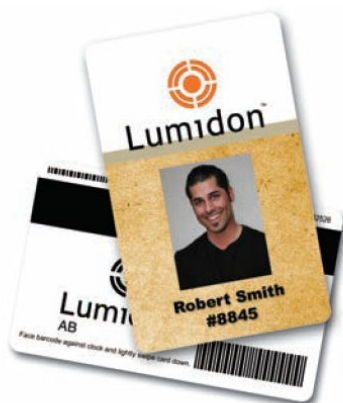

P430i Card Printer

Výkon, spolehlivost a rozšiřitelnost v oboustranné tiskárně karet

Zebra P430i je součástí poslední generace nejpůvodnější rodiny tiskáren karet Zebra s desetitisíci instalacemi po celém světě. Zebra P430i byla navržena a zkonstruována pro použití v náročném prostředí, kde je nutná mimořádná spolehlivost a vysoký výkon pro velkoobjemovou produkci karet. Možnost rozšíření proprání v síti a kódování karet dávají P430i vysokou flexibilitu, takže vyhoví všem vašim specifickým požadavkům. Cenová dostupnost a snadná obsluha činí Zebra P430i špičkou mezi oboustrannými výkonnými tiskárnami karet.

Ideální pro:

- Zaměstnanecké ID karty
- Studentské a fakultní ID karty
- Karty pro kontrolu přístupu
- Personalizované členské a věrnostní karty
- Dárkové karty
- Návštěvnické ID karty
- Vládní licence